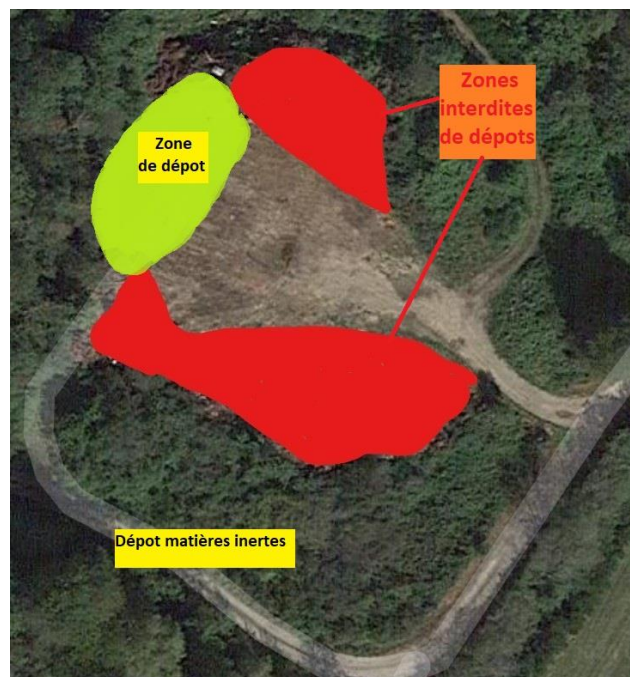

RAPPELS IMPORTANTS

Dépôt de matières inertes :

Le dépôt de matières inertes est à nouveau ouvert le samedi de 10h à 12h sous la responsabilité de M. Bruno GUEDOT.

Pour rappel :

- ✓ Seules les matières inertes non polluantes sont acceptées dans ce dépôt.
- ✓ Il est demandé à chacun de bien vouloir décharger ses déchets dans la zone réservée à cette effet (en vert sur le plan ci-dessous).
- ✓ Les dépôts de végétaux sont uniquement tolérés.
- ✓ Tout autre déchet doit être déposé en déchetterie.
- ✓ **Ce site est réservé aux habitants de La Nouvelle pour des déchets provenant de La Nouvelle.**

Nous demandons à chacun d'agir dans le respect de ces consignes au risque de voir le site définitivement interdit de dépôt par les autorités (DREAL)

Divagation des chiens :

Nous sommes à nouveau interpellés par la présence de chiens errants au travers du village. Nous demandons aux propriétaires concernés de prendre toutes les mesures nécessaires afin de faire cesser ces divagations.